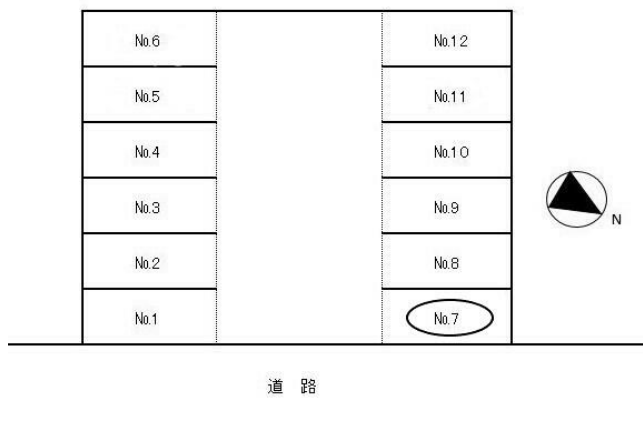

物件種目	貸駐車場
最寄駅	新潟
賃貸条件	賃料 0.55万円 礼金なし 敷金なし 保証金なし

物件所在地	新潟県新潟市中央区東幸町		
交通	J R白新線 新潟 徒歩21分		
建物	建物名		
	構造・規模		
	使用部分 面積	間取タイプ	
	間取内訳		
築年月	-年-月	契約期間	1年
管理費等			
土地面積	公簿 314.86㎡	用途地域	
駐車場			
現況	空	引渡可能 時期	2024年12月1日
接道状況 (角地・間口)			
設備			
備考	2. 3m×4.8mの区画が12区画ある駐車場です。賃料に消費税はかかりません。賃料の日割り計算はしません。		

この図面は物件情報の一部を抜粋して掲載しております。(現況優先)
入居日・引渡日変更や付帯条件、別途料金等が発生する場合がありますのでご確認ください。

at home

infosheet 物件番号 69838426010

新潟県知事免許(2)第5239号 〒950-0905 新潟県新潟市中央区天神尾1丁目9-7

株式会社はまなすエステート

TEL: 025-282-7798 FAX: 025-282-7799 定休日: 月曜日、木曜日 年末年始、夏季休暇

■取引態様: 専任媒介